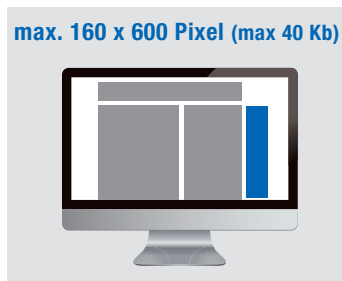

Channelsponsoring

Technische Spezifikationen

Ihr Logo (mit Verlinkung)

Medium Rectangle (MPU)

Leaderboard

Skyscraper

Kontakt

Ihre Ansprechpartner finden sie [hier](#).