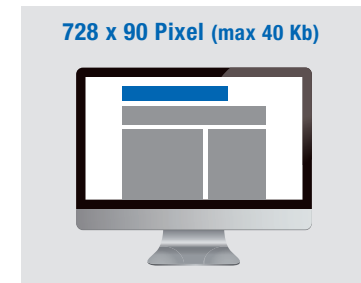

Channelsponsoring

Technische Spezifikationen

Ihr Logo (mit Verlinkung)

Medium Rectangle (MPU)

Leaderboard

Skyscraper

Kontakt

Ihre Ansprechpartner finden sie [hier](#).